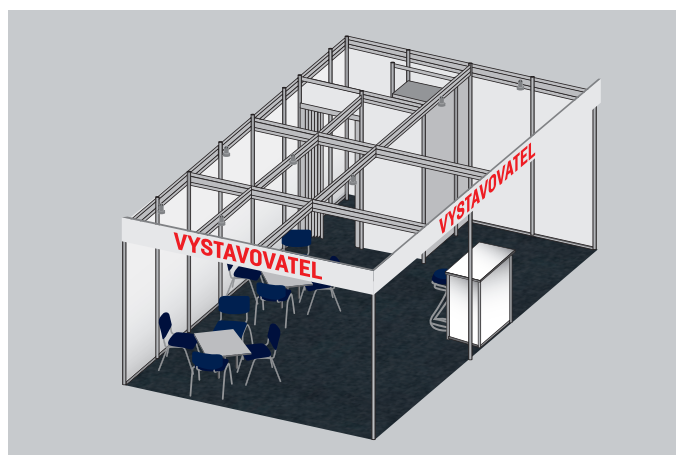

OBJEDNÁVKA REALIZACE VÝSTAVNÍ EXPOZICE

Vystavovatel:

Kontaktní osoba:

Tel.: E-mail:

TYP I ve velikosti: m² TYP II ve velikosti: m²

Barva koberec:

☐ modrý ☐ šedý ☐ černý ☐ červený ☐ jiný:

Nápis na límci expozice:

Ceny neobsahují DPH (CZ).

Dodatečné vybavení je možné objednat v samostatném formuláři.

Místo, datum

.....
Razítko a podpis vystavovatele (oprávněné osoby)
v případě zaslání poštou